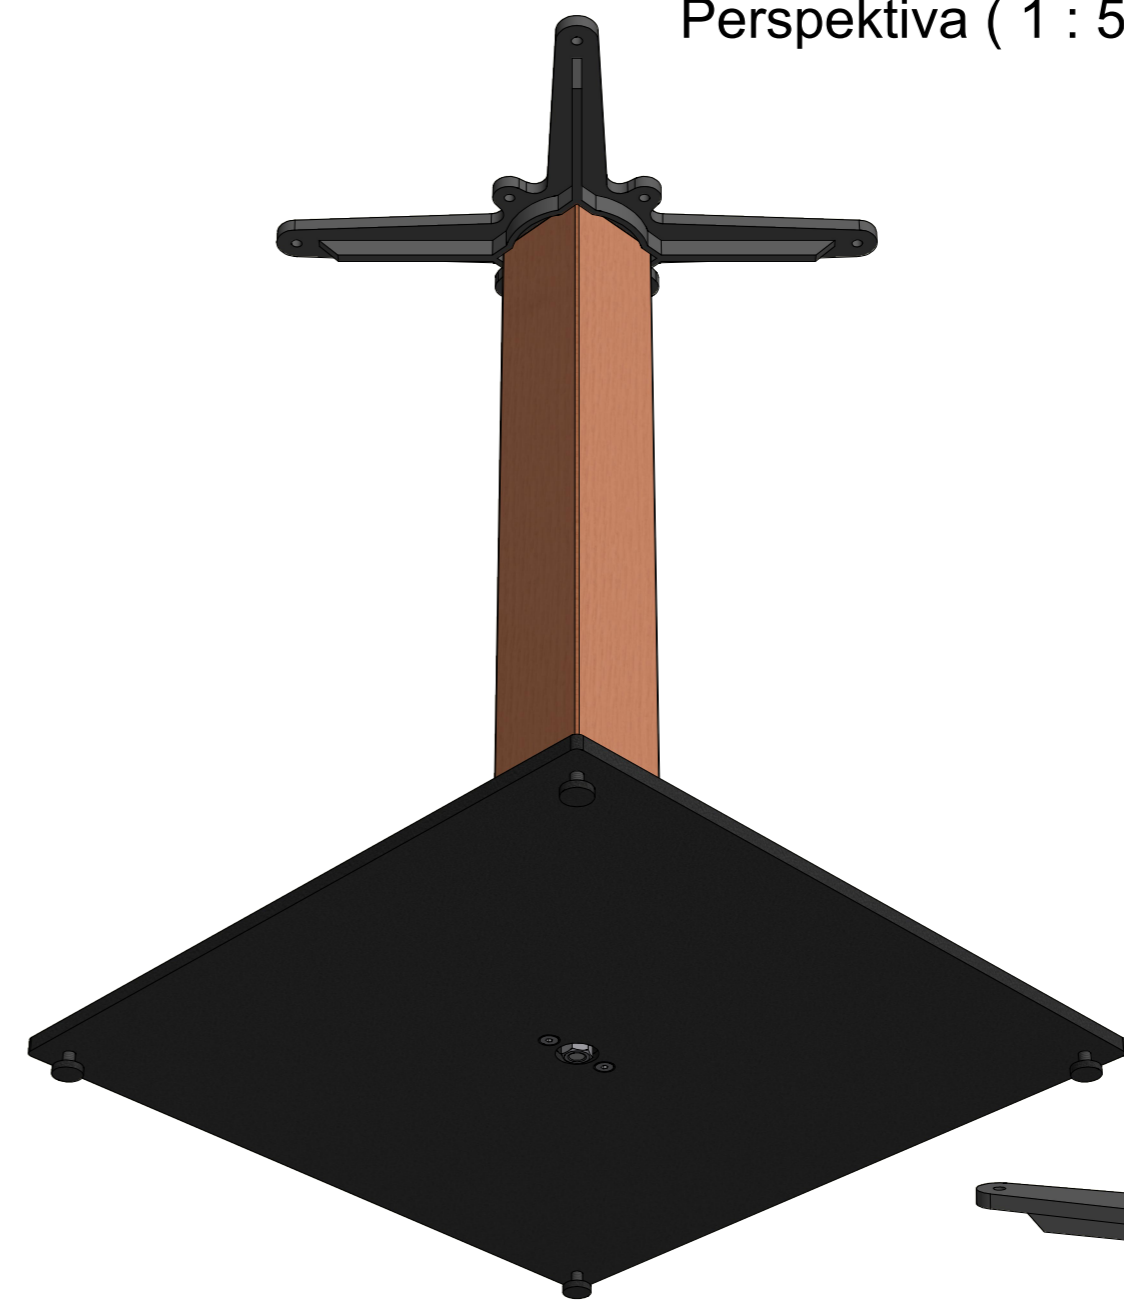

A ↑

Perspektiva (1 : 5)

Perspektiva (1 : 5)

A (1 : 5)

	Datum: Date:	Jméno: Name:	Untolerant dimensions ISO 2768-mK		ALUPRESS DESIGN THE FUTURE OF FURNITURE			
Navrtoval: Design by:	17.05.2024	Tomáš Konečný						
Kreslil: Drawn by:	18.05.2024	Tomáš Konečný		alupress.cz				
Kontroloval: Checked by:		tpv@alupress.cz						
Název: Title:			Měřítko: Scale:	1 : 5	Hmotnost: Weight:	26,8 kg		
Číslo výkresu: Drawing No.:	BCI 1701 50x50 W8x8 720 R			Změna: Revision:	Varianta: Version:	List: Sheet:	Listů: At:	Formát: Size:
				A	1	1	A2	