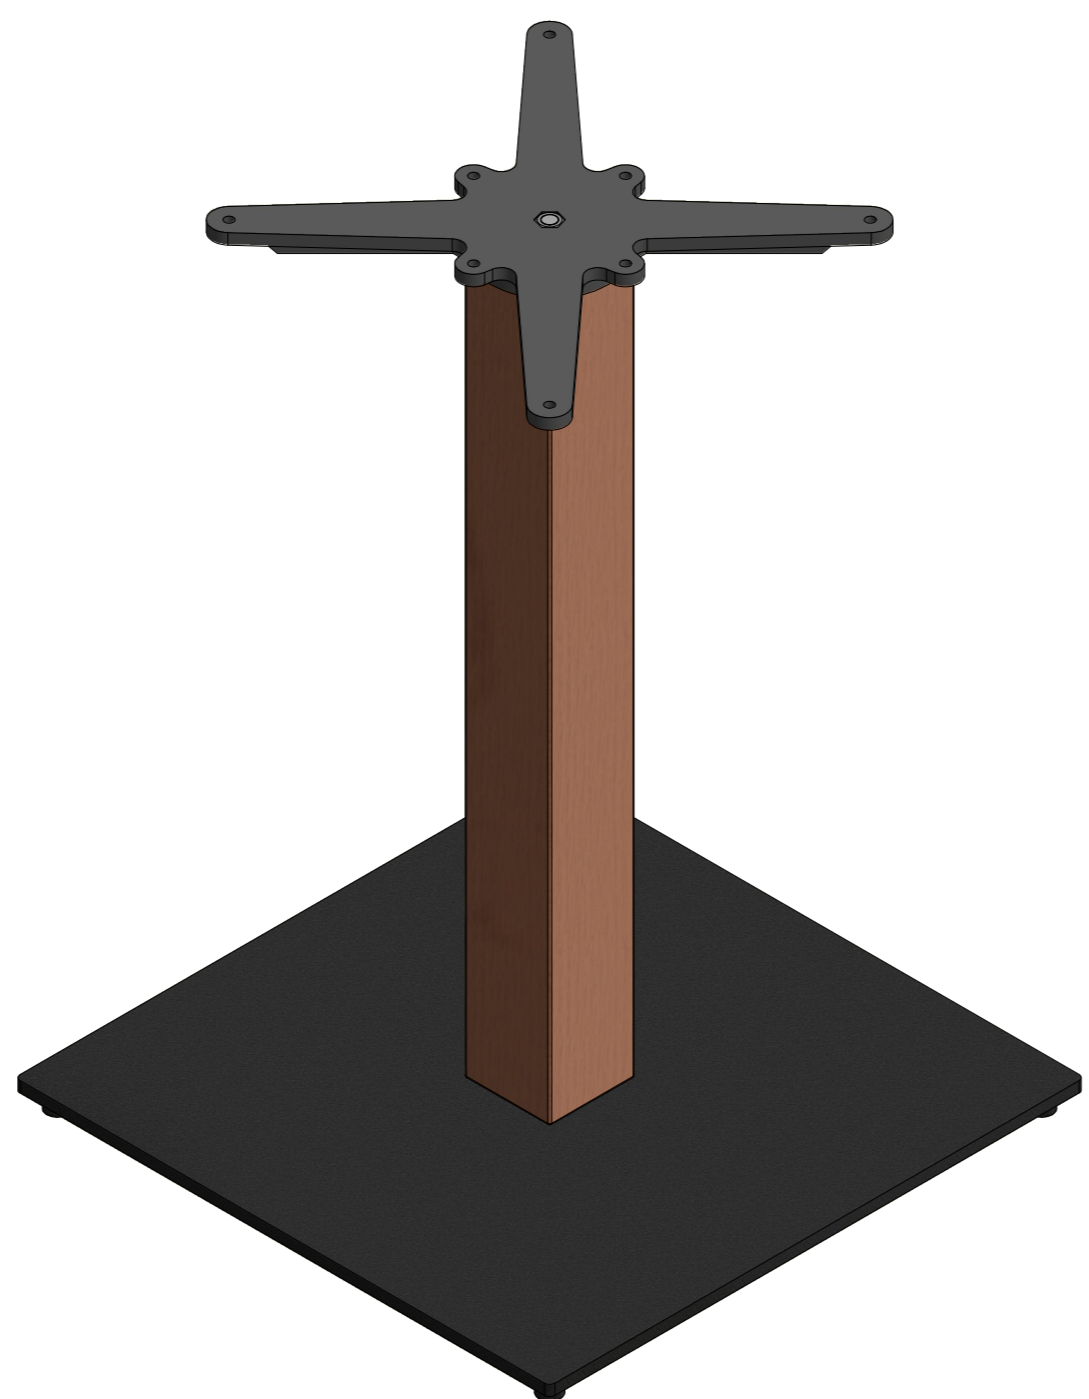

A ↑

Perspektiva (1 : 5)

Perspektiva (1 : 5)

A (1 : 5)

	Datum: Date:	Jméno: Name:	Untolerant dimensions ISO 2768-mK		ALUPRESS DESIGN THE FUTURE OF FURNITURE			
Navrtoval: Design by:	17.05.2024	Tomáš Konečný						
Kreslil: Drawn by:	18.05.2024	Tomáš Konečný		alupress.cz				
Kontroloval: Checked by:		tpv@alupress.cz						
Název: Title:			Měřítko: Scale:	1 : 5	Hmotnost: Weight:	26,8 kg		
Číslo výkresu: Drawing No.:	BCI 1701 50x50 W8x8 720 R			Změna: Revision:	Varianta: Version:	List: Sheet:	Listů: At:	Formát: Size:
				A	1	1	A2	