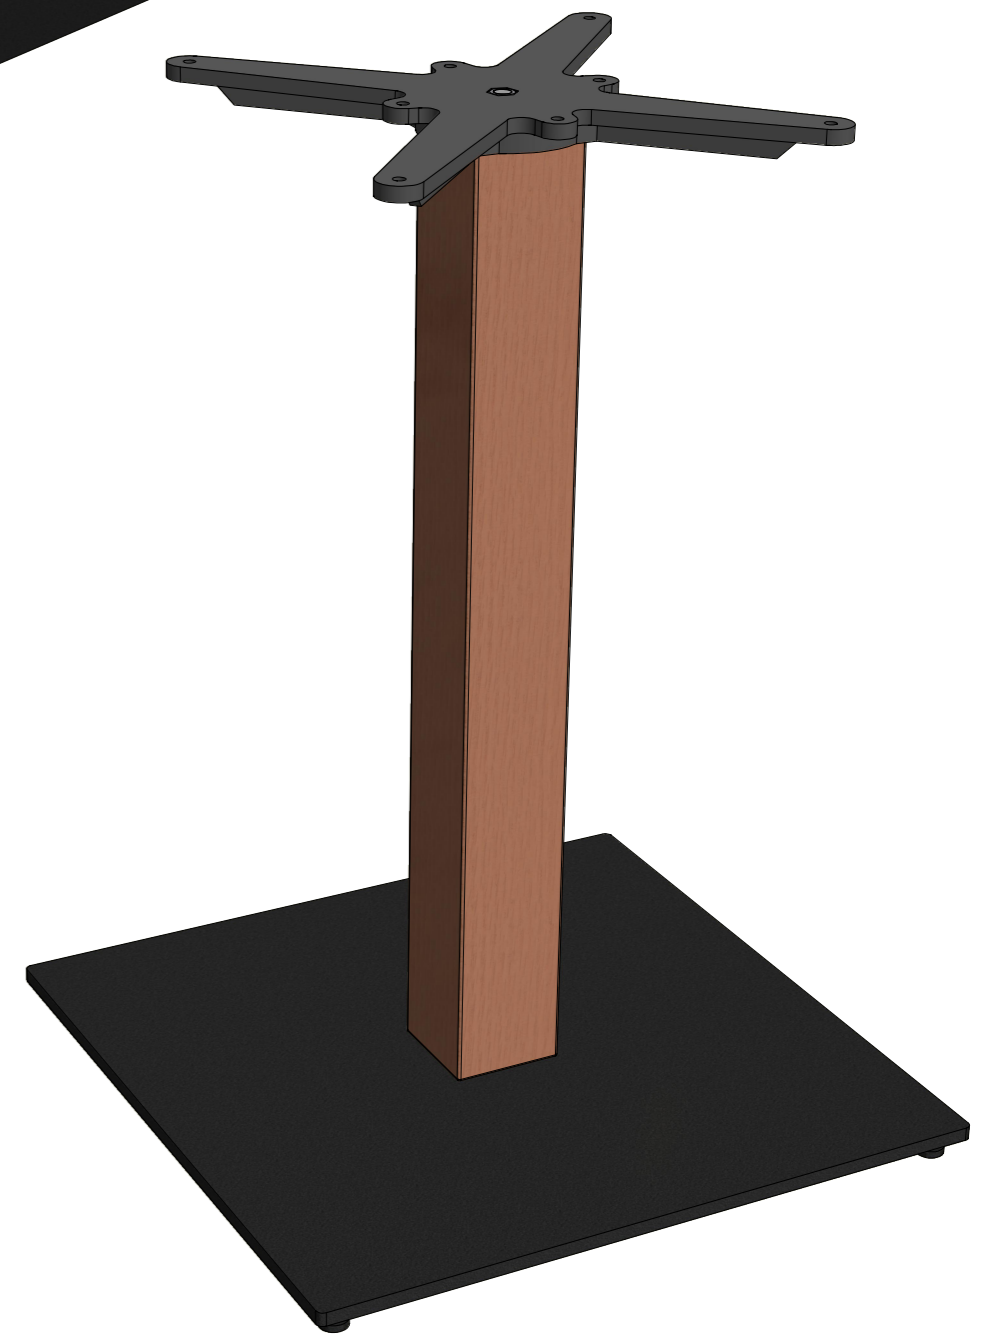

A ↑

Perspektiva (1 : 5)

Perspektiva (1 : 5)

A (1 : 5)

	Datum: Date:	Jméno: Name:	Untolerant dimensions ISO 2768-mK		ALUPRESS DESIGN THE FUTURE OF FURNITURE			
Navrtoval: Design by:	17.05.2024	Tomáš Konečný						
Kreslil: Drawn by:	18.05.2024	Tomáš Konečný		alupress.cz				
Kontroloval: Checked by:		tpv@alupress.cz						
Název: Title:			Měřítko: Scale:	1 : 5	Hmotnost: Weight:	26,8 kg		
Číslo výkresu: Drawing No.:	BCI 1701 50x50 W8x8 720 R			Změna: Revision:	Varianta: Version:	List: Sheet:	Listů: At:	Formát: Size:
				A	1	1	A2	