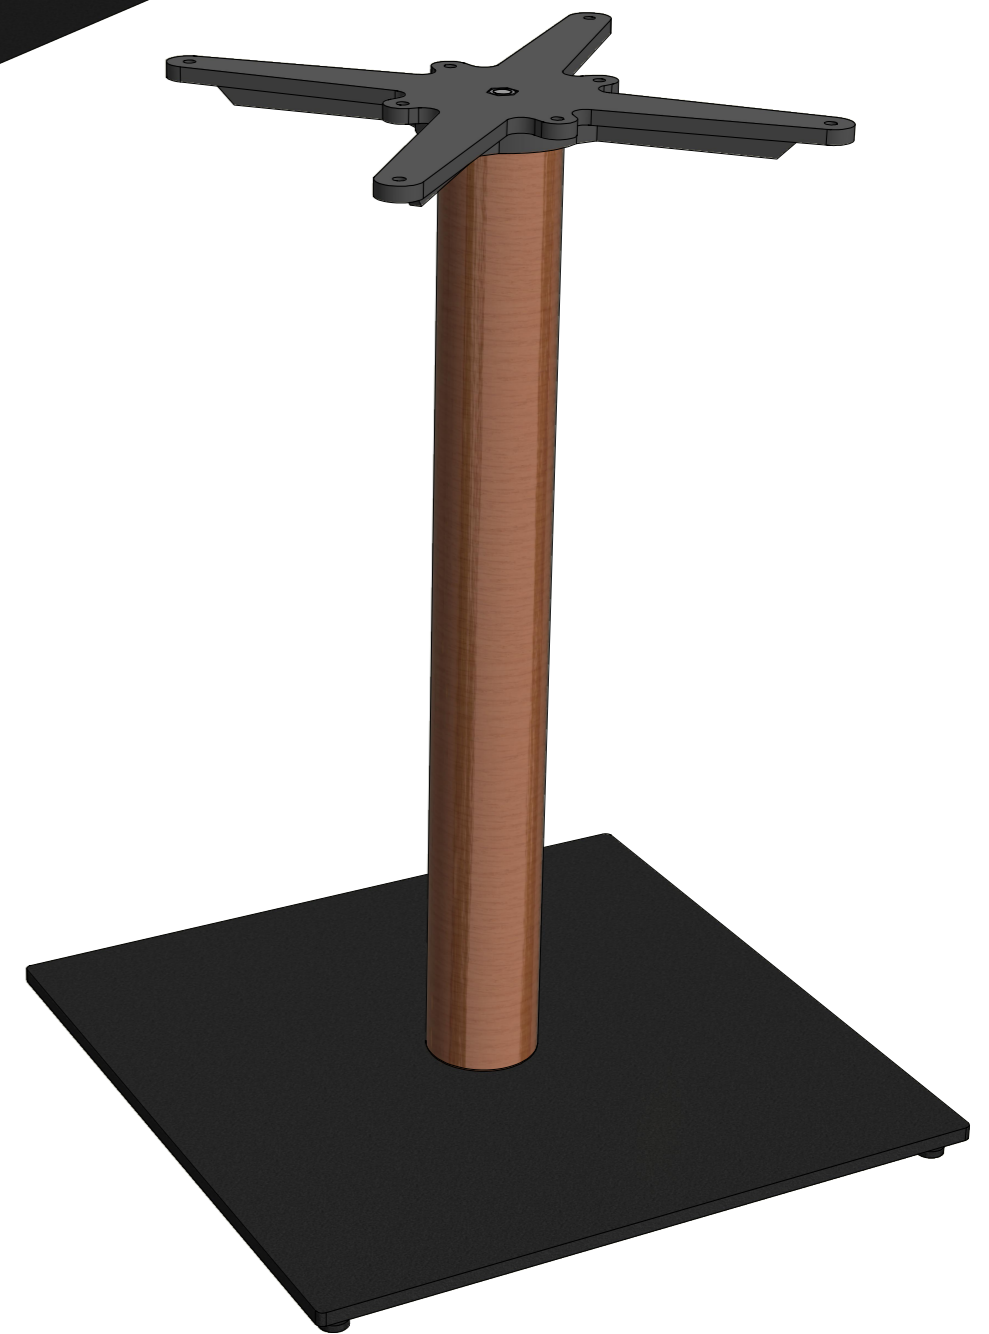

A ↑

A (1 : 5)

Perspektiva ( 1 : 5 )

Perspektiva ( 1 : 5 )

	Datum: Date:	Jméno: Name:	Untolerant dimensions ISO 2768-mK		ALUPRESS DESIGN THE FUTURE OF FURNITURE			
Navrhol: Design by:	20.05.2024	Tomáš Konečný						
Kreslil: Drawn by:	20.05.2024	Tomáš Konečný		alupress.cz				
Kontroloval: Checked by:		tpv@alupress.cz						
Název: Title:			Měřítko: Scale:	1 : 5	Hmotnost: Weight:	26,1 kg		
Číslo výkresu: Drawing No.:	BCI 1701-SS 50x50 WD8 720 R			Změna: Revision:	Varianta: Version:	List: Sheet:	Listů: At:	Formát: Size:
				A	1	1	A2	